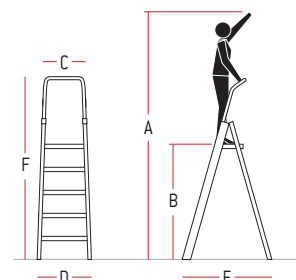

- Kod LADY/R - Samoblokujące się koła - 4 szt.
  Code LADY/R - Retractable wheels with strong bar - 4 pz.
- Kod BR LADY - Opcjonalna poręcz
  Code BR LADY - Optional handrail

* UWAGA: otwory potrzebne do zamocowania poręczy nie są wykonywane fabrycznie.
ATTENTION: the holes for installing the handrails are not factory-provided