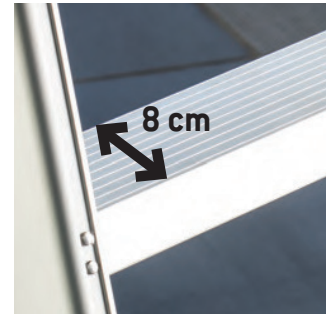

Super profesjonalna drabina z 8 cm stopniami Super professional aluminium ladder with 8 cm rung

Krzyżowy system stabilizacji
Cross-stabilising system

8 cm stopień o dużej wytrzymałości
High resistance rung cm 8

Mocowanie stopni z zastosowaniem technologii lotniczej oraz większa stabilność dzięki poprzeczkom wzmacniającym w narożnikach.
Rung fixing with aeronautical technology and increased stability with reinforced crossbars on the corners.

Samoblokujące się koła.
Retractable wheels and strong bar.

specyfikacja techniczna / technical specifications

| MODEL ITEM | LICZBA STOPNI N. OF RUNGS | WAGA KG. WEIGHT KG. | A. cm | B. cm | C. cm | D. cm | E. cm | F. cm |
|------------|---------------------------|---------------------|-------|-------|-------|-------|-------|-------|
| LADY 4 | 4* | 7,3 | 267 | 87 | 37 | 50 | 86 | 162 |
| LADY 5 | 5* | 8,5 | 290 | 110 | 37 | 53 | 102 | 185 |
| LADY 6 | 6* | 9,3 | 313 | 133 | 37 | 55 | 118 | 208 |
| LADY 7 | 7* | 11 | 336 | 156 | 37 | 58 | 135 | 230 |
| LADY 8 | 8* | 12 | 358 | 178 | 37 | 60 | 151 | 254 |
| LADY 9 | 9* | 13,5 | 380 | 200 | 37 | 63 | 167 | 277 |